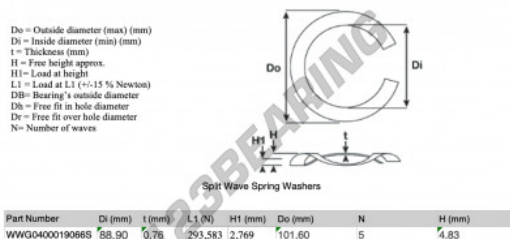

Gedeelde gegolfde sluitringen

SWSW-101.60-88.90-0.76-5-SS - SWSW-101.60-88.90-0.76-5-SS

<https://www.123kogellager.be/accessoires/ringen/gedeelde-gegolfde-sluitringen/swsw-101.60-88.90-0.76-5-ss>

PRODUCTKENMERKEN

Merk	GEN
Binnendiameter	88.9 mm
Binnendiameter	3 1/2" inch
Dikte	0.76 mm
Dikte	0.03" inch
Materiaal	ROESTVRIJ STAAL
Verpakking	1
Belasting op L1	293.583 N
Hoogtebelasting	2.769
Buitendiameter (max)	101.6 mm
Buitendiameter (max)	4" inch
Aantal golven	5