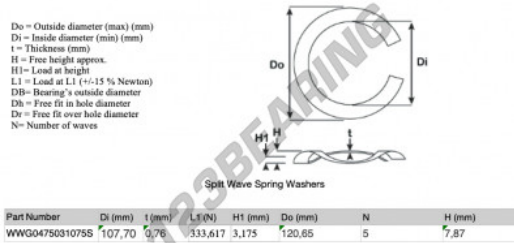

## Gedeelde gegolfde sluitringen SWSW-120.65-111-0.76-5 - SWSW-120.65-111-0.76-5

<https://www.123kogellager.be/accessoires/ringen/gedeelde-gegolfde-sluitringen/swsw-120.65-111-0.76-5>

### PRODUCTKENMERKEN

Merk	GEN
Binnendiameter	111 mm
Binnendiameter	4.37" inch
Dikte	0.76 mm
Dikte	0.03" inch
Materiaal	STAAL
Verpakking	1
Belasting op L1	338.065 N
Hoogtebelasting	3.175
Buitendiameter (max)	120.65 mm
Buitendiameter (max)	4 3/4" inch
Aantal golven	5