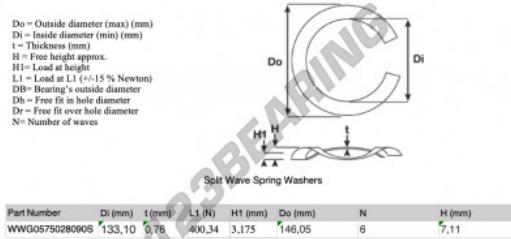

Gedeelde gegolfde sluitringen

SWSW-146.05-133.10-0.76-6-SS - SWSW-146.05-133.10-0.76-6-SS

<https://www.123kogellager.be/accessoires/ringen/gedeelde-gegolfde-sluitringen/sws-146.05-133.10-0.76-6-ss>

PRODUCTKENMERKEN

Merk	GEN
Binnendiameter	133.1 mm
Binnendiameter	5.24" inch
Dikte	0.76 mm
Dikte	0.03" inch
Materiaal	ROESTVRIJ STAAL
Verpakking	1
Belasting op L1	400.34 N
Hoogtebelasting	3.175
Buitendiameter (max)	146.05 mm
Buitendiameter (max)	5 3/4" inch
Aantal golven	6