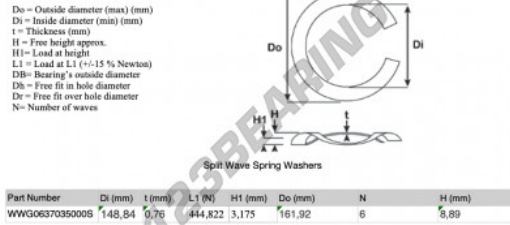

Gedeelde gegolfde sluitringen

SWSW-161.92-148.84-0.76-6-SS - SWSW-161.92-148.84-0.76-6-SS

<https://www.123kogellager.be/accessoires/ringen/gedeelde-gegolfde-sluitringen/swsw-161.92-148.84-0.76-6-ss>

PRODUCTKENMERKEN

Merk	GEN
Binnendiameter	148.84 mm
Dikte	0.76 mm
Materiaal	ROESTVRIJ STAAL
Verpakking	1
Belasting op L1	444.82 N
Hoogtebelasting	3.175
Buitendiameter (max)	161.92 mm
Aantal golven	6

contact@123kogellager.be