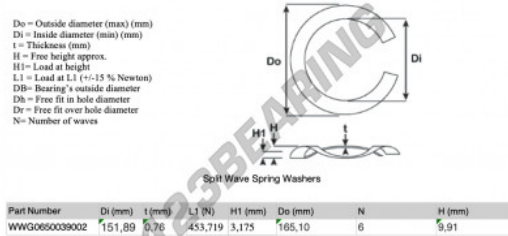

Gedeelde gegolfde sluitringen

SWSW-165.10-151.89-0.76-6 - SWSW-165.10-151.89-0.76-6

<https://www.123kogellager.be/accessoires/ringen/gedeelde-gegolfdde-sluitringen/sws-165.10-151.89-0.76-6>

PRODUCTKENMERKEN

Merk	GEN
Binnendiameter	151.89 mm
Dikte	0.76 mm
Materiaal	STAAL
Verpakking	1
Belasting op L1	453.719 N
Hoogtebelasting	3.175
Buitendiameter (max)	165.1 mm
Aantal golven	6

contact@123kogellager.be

CRT4 de Lesquin 60 Rue Du Haut De Sainghin 59273 Fretin FRANCE