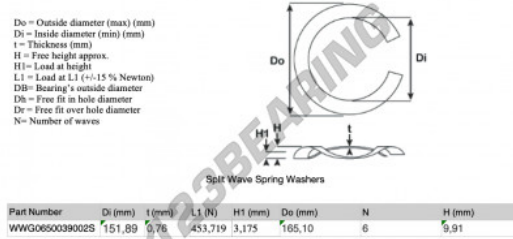

## Gedeelde gegolfde sluitringen

### SWSW-165.10-151.89-0.76-6-SS - SWSW-165.10-151.89-0.76-6-SS

<https://www.123kogellager.be/accessoires/ringen/gedeelde-gegolfde-sluitringen/sws-165.10-151.89-0.76-6-ss>

## PRODUCTKENMERKEN

Merk	GEN
Binnendiameter	151.89 mm
Dikte	0.76 mm
Materiaal	ROESTVRIJ STAAL
Verpakking	1
Belasting op L1	453.719 N
Hoogtebelasting	3.175
Buitendiameter (max)	165.1 mm
Aantal golven	6

[contact@123kogellager.be](mailto:contact@123kogellager.be)