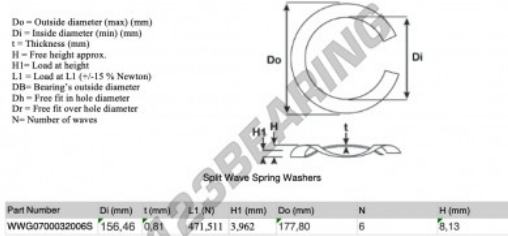

Gedeelde gegolfde sluitringen

SWSW-177.80-156.46-0.81-6-SS - SWSW-177.80-156.46-0.81-6-SS

<https://www.123kogellager.be/accessoires/ringen/gedeelde-gegolfde-sluitringen/swsw-177.80-156.46-0.81-6-ss>

PRODUCTKENMERKEN

Merk	GEN
Binnendiameter	156.46 mm
Dikte	0.81 mm
Materiaal	ROESTVRIJ STAAL
Verpakking	1
Belasting op L1	471.511 N
Hoogtebelasting	3.962
Buitendiameter (max)	177.8 mm
Aantal golven	6

contact@123kogellager.be