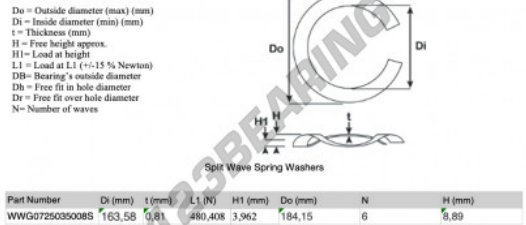

## Gedeelde gegolfde sluitringen

### SWSW-184.15-163.58-0.81-6-SS - SWSW-184.15-163.58-0.81-6-SS

<https://www.123kogellager.be/accessoires/ringen/gedeelde-gegolfde-sluitringen/swsw-184.15-163.58-0.81-6-ss>

## PRODUCTKENMERKEN

Merk	GEN
Binnendiameter	163.58 mm
Dikte	0.81 mm
Materiaal	ROESTVRIJ STAAL
Verpakking	1
Belasting op L1	480.408 N
Hoogtebelasting	3.962
Buitendiameter (max)	184.15 mm
Aantal golven	6