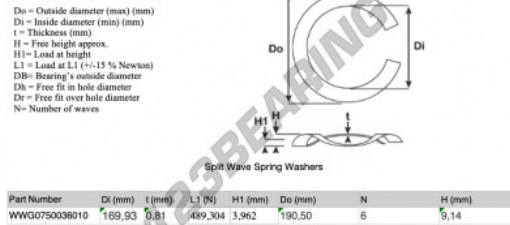

Gedeelde gegolfde sluitringen

SWSW-190.50-169.93-0.81-6 - SWSW-190.50-169.93-0.81-6

<https://www.123kogellager.be/accessoires/ringen/gedeelde-gegolfdde-sluitringen/sws-190.50-169.93-0.81-6>

PRODUCTKENMERKEN

Merk	GEN
Binnendiameter	169.93 mm
Dikte	0.81 mm
Materiaal	STAAL
Verpakking	1
Belasting op L1	489.304 N
Hoogtebelasting	3.962
Buitendiameter (max)	190.5 mm
Aantal golven	6

contact@123kogellager.be

CRT4 de Lesquin 60 Rue Du Haut De Sainghin 59273 Fretin FRANCE