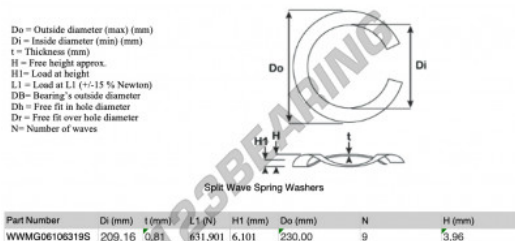

Gedeelde gegolfde sluitringen

SWSW-230-209.16-0.81-9-SS - SWSW-230-209.16-0.81-9-SS

<https://www.123kogellager.be/accessoires/ringen/gedeelde-gegolfd-sluitringen/swsw-230-209.16-0.81-9-ss>

PRODUCTKENMERKEN

Merk	GEN
Binnendiameter	209.16 mm
Binnendiameter	8.235" inch
Dikte	0.81 mm
Dikte	0.032" inch
Materiaal	ROESTVRIJ STAAL
Verpakking	1
Belasting op L1	631.901 N
Hoogtebelasting	6.101
Buitendiameter (max)	230 mm
Buitendiameter (max)	9.055" inch
Aantal golven	9