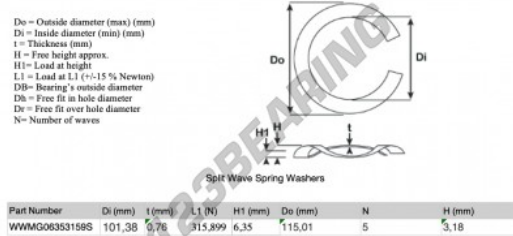

Gedeelde gegolfde sluitringen

SWSW-115.01-101.38-0.76-5-SS - SWSW-115.01-101.38-0.76-5-SS

<https://www.123kogellager.be/accessoires/ringen/gedeelde-gegolfde-sluitringen/swsw-115.01-101.38-0.76-5-ss>

PRODUCTKENMERKEN

Merk	GEN
Binnendiameter	101.38 mm
Binnendiameter	3.991" inch
Dikte	0.76 mm
Dikte	0.03" inch
Materiaal	ROESTVRIJ STAAL
Verpakking	1
Belasting op L1	315.899 N
Hoogtebelasting	6.35
Buitendiameter (max)	115.01 mm
Buitendiameter (max)	4.528" inch
Aantal golven	5