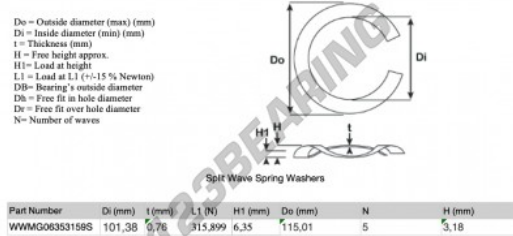

## Gedeelde gegolfde sluitringen

### SWSW-115.01-101.38-0.76-5-SS - SWSW-115.01-101.38-0.76-5-SS

<https://www.123kogellager.be/accessoires/ringen/gedeelde-gegolfde-sluitringen/swsw-115.01-101.38-0.76-5-ss>

## PRODUCTKENMERKEN

Merk	GEN
Binnendiameter	101.38 mm
Binnendiameter	3.991" inch
Dikte	0.76 mm
Dikte	0.03" inch
Materiaal	ROESTVRIJ STAAL
Verpakking	1
Belasting op L1	315.899 N
Hoogtebelasting	6.35
Buitendiameter (max)	115.01 mm
Buitendiameter (max)	4.528" inch
Aantal golven	5