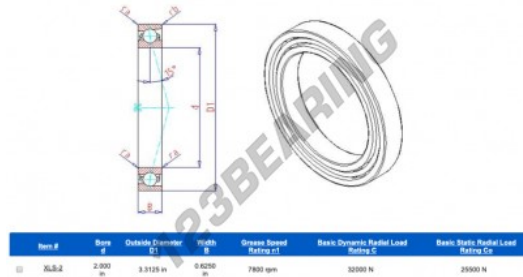

Kogellager enkele rij XLS2 - XLS2

<https://www.123kogellager.be/kogellager-behuizing/kogellager/enkele-rij/xls2>

PRODUCTKENMERKEN

Merk	GEN
Binnendiameter	50.8 mm
Binnendiameter	2" inch
Buitendiameter	84.138 mm
Buitendiameter	3 5/16" inch
Dikte	15.875 mm
Dikte	5/8" inch
Grenstoerental	7800 rpm
Gewicht	316 g
Dynamische belasting	32 kN
Statische belasting	25.5 kN
Verpakking	1