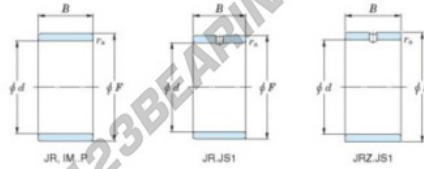

## Binnenring JR15X20X26-JTEKT - JR15X20X26-KOYO

<https://www.123kogellager.be/kogellager-behuizing/naaldlager/binnenring/jr15x20x26-koyo>

Boundary dimensions

Metric series

Bearing No.	Boundary dimensions(mm)			
	d	F	B	rs
JR15x20x26	15	20	23	0,3

## PRODUCTKENMERKEN

Merk	JTEKT
N° Ean13	3616060799128
Binnendiameter	15 mm
Buitendiameter	20 mm
Dikte	23 mm
Type	JR
Verpakking	1

[contact@123kogellager.be](mailto:contact@123kogellager.be)

CRT4 de Lesquin 60 Rue Du Haut De Sainghin 59273 Fretin FRANCE