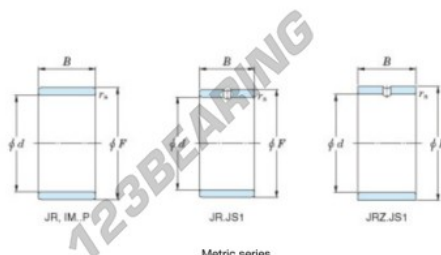

Binnenring JR50X60X20-JS1-JTEKT - JR50X60X20-JS1-KOYO

<https://www.123kogellager.be/kogellager-behuizing/naaldlager/binnenring/jr50x60x20-js1-koyo>

Boundary dimensions

Metric series

Bearing No.	Boundary dimensions(mm)			
	d	F	B	rs
JR50x60x20JS1	50	60	20	1

PRODUCTKENMERKEN

Merk	JTEKT
N° Ean13	3616060800572
Binnendiameter	50 mm
Buitendiameter	60 mm
Dikte	20 mm
Type	JR...JS1
Verpakking	1

contact@123kogellager.be

CRT4 de Lesquin 60 Rue Du Haut De Sainghin 59273 Fretin FRANCE