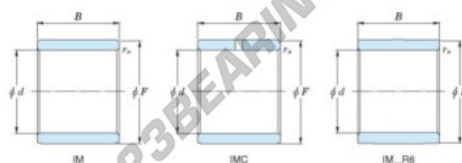

Binnenring IM-20620-JTEKT - IM-20620-KOYO

<https://www.123kogellager.be/kogellager-behuizing/naaldlager/binnenring/im-20620-koyo>

Boundary dimensions

Metric combined

Bearing No.	Boundary dimensions(mm)			
	d	F	B	rs
IM 20620	20	25	32	0.35

PRODUCTKENMERKEN

Merk	JTEKT
N° Ean13	3616060801302
Binnendiameter	20 mm
Buitendiameter	25 mm
Dikte	32 mm
Type	IM...P
Verpakking	1

contact@123kogellager.be

CRT4 de Lesquin 60 Rue Du Haut De Sainghin 59273 Fretin FRANCE