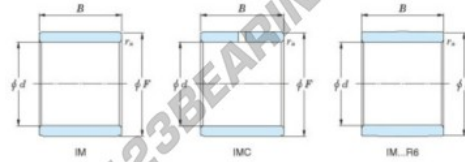

## Binnenring IM-19030-JTEKT - IM-19030-KOYO

<https://www.123kogellager.be/kogellager-behuizing/naaldlager/binnenring/im-19030-koyo>

Boundary dimensions

Metric combined

Bearing No.	d	Boundary dimensions(mm)		
		F	B	rs
IM 19030	30	35	27.5	0.35

## PRODUCTKENMERKEN

Merk	JTEKT
N° Ean13	3616060801333
Binnendiameter	30 mm
Buitendiameter	35 mm
Dikte	27.5 mm
Type	IM...P
Verpakking	1

[contact@123kogellager.be](mailto:contact@123kogellager.be)

CRT4 de Lesquin 60 Rue Du Haut De Sainghin 59273 Fretin FRANCE