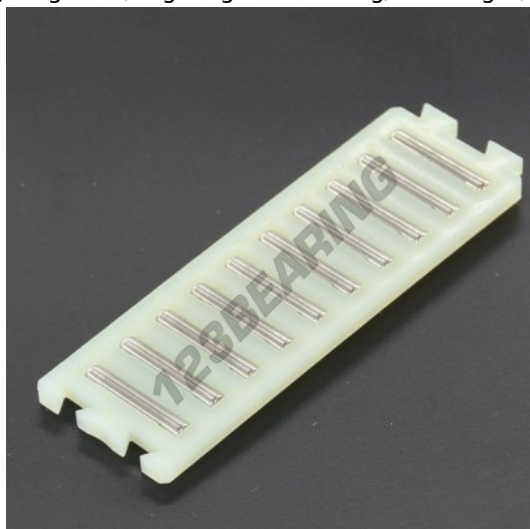

Naaldkooi FF3525-INA - FF3525-INA

<https://www.123kogellager.be/kogellager-behuizing/naaldlager/naaldkooi/ff3525-ina>

PRODUCTKENMERKEN

Merk	INA
N° Ean13	3616060805454
Binnendiameter	25 mm
Buitendiameter	75 mm
Dikte	3.5 mm
Gewicht	17 g
Dynamische belasting	64.7 kN
Statische belasting	177.3 kN
Verpakking	-