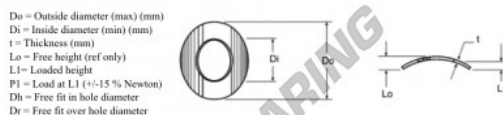

Sinusveren CSW-9.40-4.42-0.29 - U164-0113

<https://www.123kogellager.be/accessoires/ringen/sinusveren/u164-0113>

Curved Spring Washer

Part Number	t (mm)	L0 (mm)	L1 (mm)	P1 (N)	Dh (mm)	Dr (mm)	Do (mm)	Di (mm)
U164-0113	0.29	0.99	0.61	40	9.53	4.17	9.40	4.42

PRODUCTKENMERKEN

Merk	GEN
Gewicht	1 g
Dikte	0.29 mm
Dikte	0.011" inch
Materiaal	STAAL
Vrije hoogte	0.99 mm
Vrije hoogte	0.039" inch
Verpakking	1
Beladen hoogte	0.61
Belasting op L1 +/-15% Newton	40 N
Doorlaat diameter behuizing	9.53 mm
Doorlaat diameter behuizing	3/8" inch
Speling op asdiameter	4.17 mm
Speling op asdiameter	0.164" inch
Buitendiameter (max)	9.4 mm
Buitendiameter (max)	0.37" inch
Binnendiameter (min)	4.42 mm
Binnendiameter (min)	0.174" inch