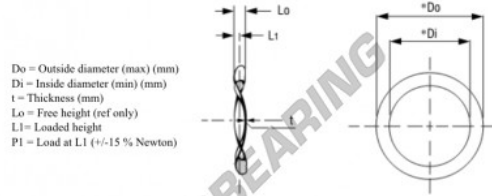

Gegolfde sluitringen WSW-15.44-11.66-0.2 - W0608-008

<https://www.123kogellager.be/accessoires/ringen/gegolfde-sluitringen/w0608-008>

Wave Spring Washer

Part Number	Di (mm)	Do (mm)	t (mm)	Lo (mm)	L1 (mm)	P1 (N)
W0608-008	11.66	15.44	0.20	0.94	0.64	13-22

PRODUCTKENMERKEN

Merk	GEN
Binnendiameter	11.66 mm
Buitendiameter	15.44 mm
Dikte	0.2 mm
Materiaal	STAAL
Vrije hoogte	0.94 mm
Verpakking	1
Beladen hoogte	0.64
Vlakke belasting (ongeveer)	13 N

contact@123kogellager.be