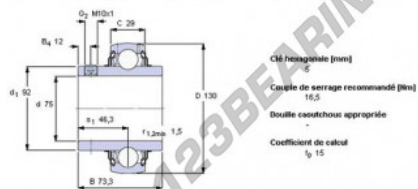

Lagerblokken toebehoren YAR215-2F-SKF - YAR215-2F-SKF

<https://www.123kogellager.be/kogellager-behuizing/lagerblokken/toebehoren/yar215-2f-skf>

Dimensions d'encombrement			Charges de base		Vitesse limite	Désignation
d	D	B	dynamique C	statique C ₀	avec tolérage d'arbre h6	
mm			kN		tr/min	-
75	130	73,3	66,3	49	2600	YAR 215-2F

PRODUCTKENMERKEN

Merk	SKF
N° Ean13	7316570626261
Binnendiameter	75 mm
Buitendiameter	130 mm
Dikte	73.3 mm
Aanscherping	Borgschroef
Grenstoerental	2600 rpm
Gewicht	2100 g
Dynamische belasting	66 kN
Statische belasting	49 kN
Verpakking	1