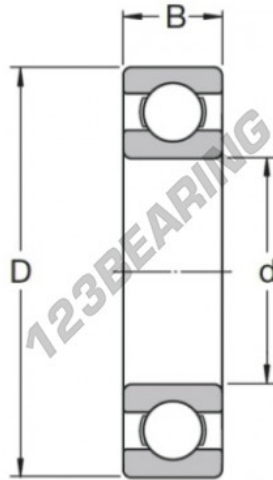

## Kogellager enkele rij 6009-C2-SKF - 6009-C2-SKF

<https://www.123kogellager.be/kogellager-behuizing/kogellager/enkele-rij/6009-c2-skf>

### PRODUCTKENMERKEN

Merk	SKF
N° Ean13	7316570003741
Binnendiameter	45 mm
Waterdicht maken	Niet waterdicht
Kooi	Plaatwerk
Radial class	C2
Buitendiameter	75 mm
Dikte	16 mm
Grenstoerental	12000 rpm
Dynamische belasting	22.1 kN
Statische belasting	14.6 kN
Verpakking	1