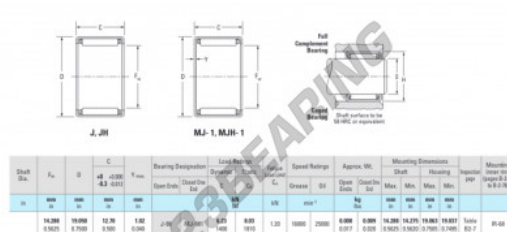

Naaldhulslager MJ-981-INA - MJ-981-INA

<https://www.123kogellager.be/kogellager-behuizing/naaldlager/naaldhulslager/mj-981-ina>

PRODUCTKENMERKEN

Merk	INA
N° Ean13	3616060823748
Binnendiameter	14.288 mm
Binnendiameter	9/16" inch
Buitendiameter	19.05 mm
Buitendiameter	3/4" inch
Dikte	12.7 mm
Dikte	1/2" inch
Dynamische belasting	6.23 kN
Statische belasting	8.03 kN
Verpakking	1