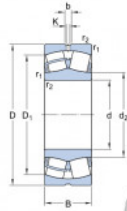

### 24028-CC-C3-W33-SKF - 24028-CC-C3-W33-SKF

<https://www.123kogellager.be/kogellager-behuizing/rollager/tonlager/24028-cc-c3-w33-skf>

|                  |        |    |
|------------------|--------|----|
| d                | 140    | mm |
| D                | 210    | mm |
| B                | 69     | mm |
| d <sub>2</sub>   | ≈ 155  | mm |
| D <sub>1</sub>   | ≈ 185  | mm |
| b                | 6      | mm |
| K                | 3      | mm |
| r <sub>1,2</sub> | min. 2 | mm |

## PRODUCTKENMERKEN

|                |               |
|----------------|---------------|
| Merk           | SKF           |
| N° Ean13       | 7316577016355 |
| Binnendiameter | 140 mm        |
| Buitendiameter | 210 mm        |
| Dikte          | 69 mm         |
| Gewicht        | 8170 g        |
| Verpakking     | 1             |