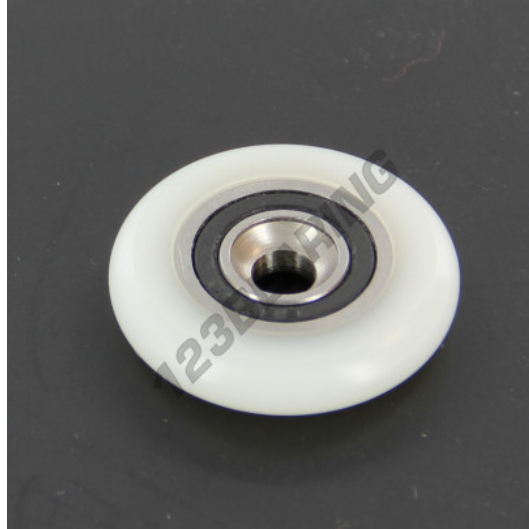

Zwenkwiel kogellager
688-RS-INOX-RW1 - 688-RS-INOX-RW1

<https://www.123kogellager.be/kogellager-behuizing/kogellager/zwenkwiel/688-rs-inox-rw1>

PRODUCTKENMERKEN

Merk	GEN
Binnendiameter	5 mm
Buitendiameter	27 mm
Dikte	5.5 mm
Gewicht	7 g
Verpakking	-