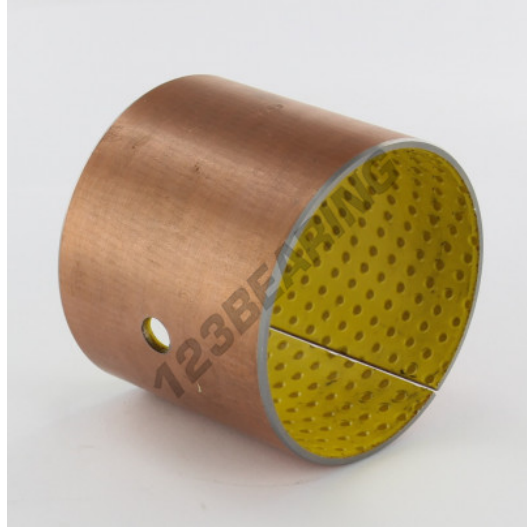

PAP glijlager **PAP6560-P20 - PAP6560-P20**

<https://www.123kogellager.be/accessoires/glijlager/pap/pap6560-p20>

PRODUCTKENMERKEN

Merk	GEN
Binnendiameter	65 mm
Binnendiameter	2.559" inch
Buitendiameter	70 mm
Buitendiameter	2.756" inch
Dikte	60 mm
Dikte	2.362" inch
Type	PAP
Gewicht	196 g
Verpakking	1