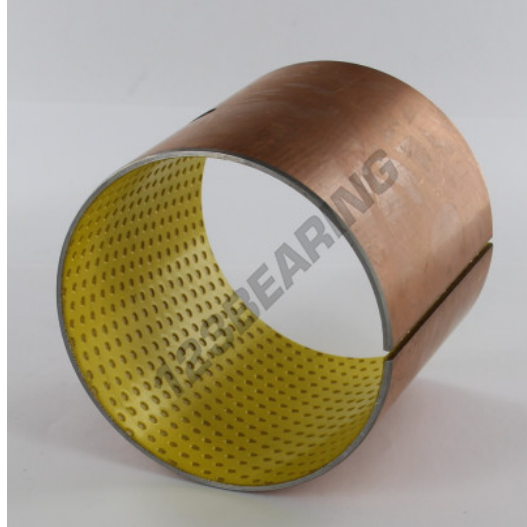

PAP glijlager
PAP9090-P20 - PAP9090-P20

<https://www.123kogellager.be/accessoires/glijlager/pap/pap9090-p20>

PRODUCTKENMERKEN

Merk	GEN
Binnendiameter	90 mm
Buitendiameter	95 mm
Dikte	90 mm
Type	PAP
Gewicht	415 g
Verpakking	1