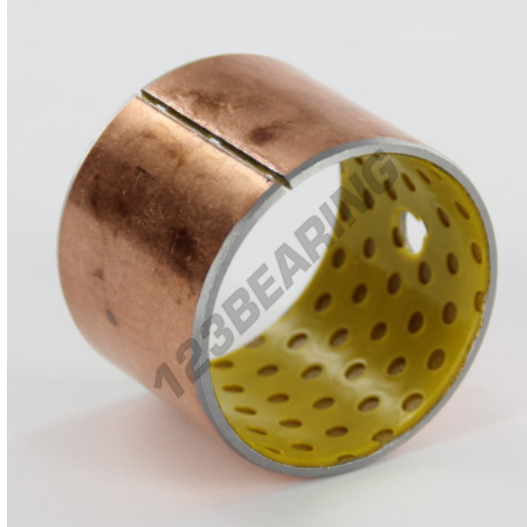

PAP glijlager
PAP3530-P20 - PAP3530-P20

<https://www.123kogellager.be/accessoires/glijlager/pap/pap3530-p20>

PRODUCTKENMERKEN

Merk	GEN
Binnendiameter	35 mm
Buitendiameter	39 mm
Dikte	30 mm
Type	PAP
Gewicht	41 g
Verpakking	1