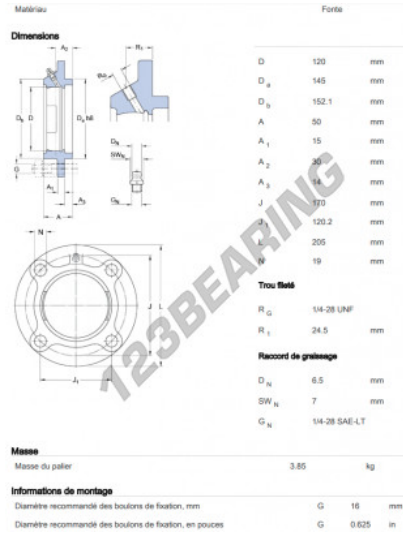

Kegellager 387A-382S-SKF - 387A-382S-SKF

<https://www.123kogellager.be/kogellager-behuizing/rollager/kegellager/387a-382s-skf>

PRODUCTKENMERKEN

Merk	SKF
N° Ean13	3616060833754
Binnendiameter	57.15 mm
Buitendiameter	96.838 mm
Dikte	25.4 mm
Verpakking	1