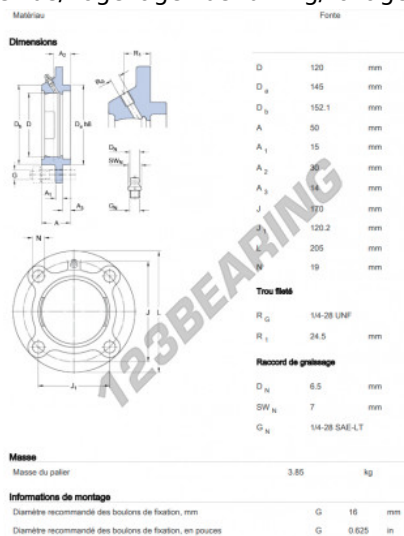

## Kegellager 387A-382S-SKF - 387A-382S-SKF

<https://www.123kogellager.be/kogellager-behuizing/rollager/kegellager/387a-382s-skf>

### PRODUCTKENMERKEN

Merk	SKF
N° Ean13	3616060833754
Binnendiameter	57.15 mm
Buitendiameter	96.838 mm
Dikte	25.4 mm
Verpakking	1

[contact@123kogellager.be](mailto:contact@123kogellager.be)

CRT4 de Lesquin 60 Rue Du Haut De Sainghin 59273 Fretin FRANCE