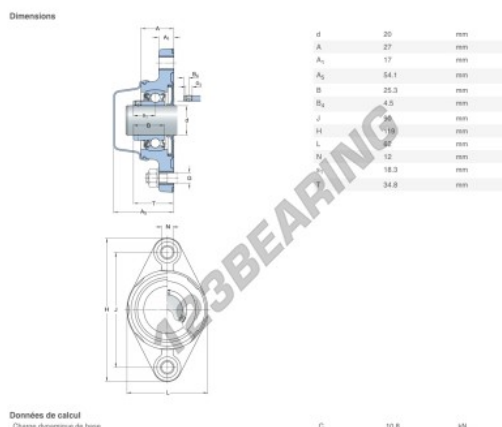

Lagerblok 2 bevestigingen F2BC-20M-CPSS-DFH-SKF - F2BC-20M-CPSS-DFH-SKF

<https://www.123kogellager.be/kogellager-behuizing/lagerbloken/lagerblok-2/f2bc-20m-cpss-dfh-skf>

PRODUCTKENMERKEN

Merk	SKF
N° Ean13	7316577845351
Schachtdiameter	20 mm
Aantal bevestigingsmiddelen	2
Aanscherping	Excentrische borgring
Bevestigingsmiddelpuntafstand	90 mm
Materiaal	VOEDSELVEILIG POLYPROPYLEEN
Gewicht	280 g
Dynamische belasting	10.8 kN
Statische belasting	6.55 kN
Verpakking	1
Standaard	Geen standaard