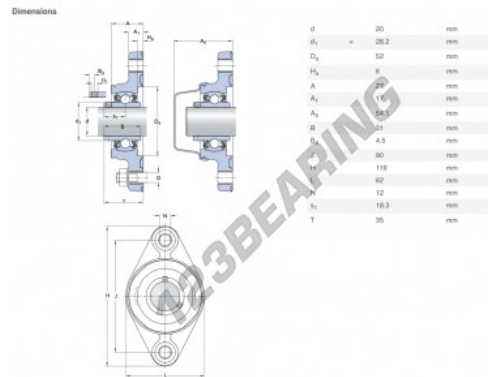

Lagerblok 2 bevestigingen F2BC-20M-TPSS-SKF - F2BC-20M-TPSS-SKF

<https://www.123kogellager.be/kogellager-behuizing/lagerbloken/lagerblok-2/f2bc-20m-tpss-skf>

PRODUCTKENMERKEN

Merk	SKF
N° Ean13	7316577846631
Schachtdiameter	20 mm
Aantal bevestigingsmiddelen	2
Aanscherping	Excentrische borgring
Bevestigingsmiddelpuntafstand	90 mm
Materiaal	VOEDSELVEILIG POLYPROPYLEEN
Verpakking	1