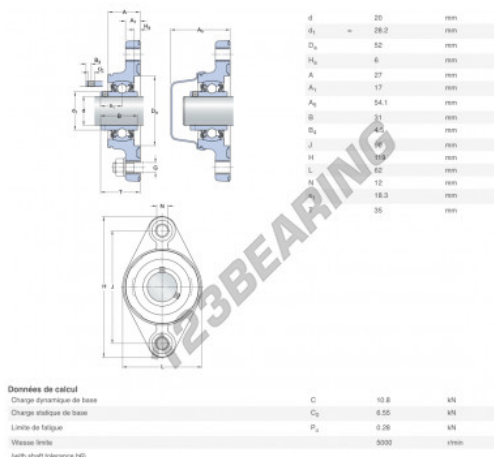

Lagerblok 2 bevestigingen F2BC-25M-CPSS-DFH-SKF - F2BC-25M-CPSS-DFH-SKF

<https://www.123kogellager.be/kogellager-behuizing/lagerbloken/lagerblok-2/f2bc-25m-cpss-dfh-skf>

PRODUCTKENMERKEN

| | |
|-------------------------------|-----------------------------|
| Merk | SKF |
| N° Ean13 | 7316577858474 |
| Schachtdiameter | 25 mm |
| Schachtdiameter | 0.984" inch |
| Aantal bevestigingsmiddelen | 2 |
| Aanscherping | Excentrische borgring |
| Bevestigingsmiddelpuntafstand | 99 mm |
| Bevestigingsmiddelpuntafstand | 3.898" inch |
| Materiaal | VOEDSELVEILIG POLYPROPYLEEN |
| Verpakking | 1 |