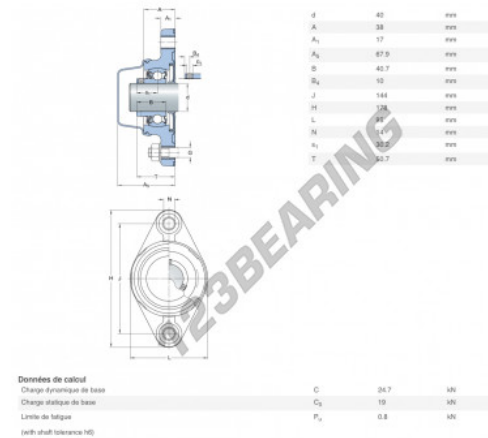

Lagerblok 2 bevestigingen F2BC-40M-CPSS-DFH-SKF - F2BC-40M-CPSS-DFH-SKF

<https://www.123kogellager.be/kogellager-behuizing/lagerbloken/lagerblok-2/f2bc-40m-cpss-dfh-skf>

PRODUCTKENMERKEN

Merk	SKF
N° Ean13	7316577859303
Schachtdiameter	40 mm
Aantal bevestigingsmiddelen	2
Aanscherping	Excentrische borgring
Bevestigingsmiddelpuntafstand	144 mm
Materiaal	VOEDSELVEILIG POLYPROPYLEEN
Verpakking	1