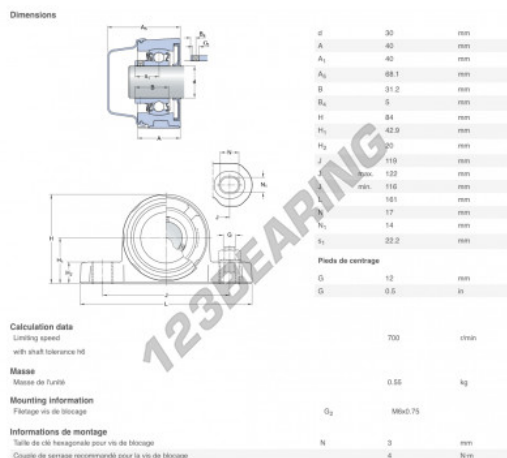

## Lagerblok 2 bevestigingen P2BC-30M-CPSS-DFH-SKF - P2BC-30M-CPSS-DFH-SKF

<https://www.123kogellager.be/kogellager-behuizing/lagerbloken/lagerblok-2/p2bc-30m-cpss-dfh-skf>

## PRODUCTKENMERKEN

Merk	SKF
N° Ean13	7316577829078
Schachtdiameter	30 mm
Aantal bevestigingsmiddelen	2
Aanscherping	Excentrische borgring
Bevestigingsmiddelpuntafstand	119 mm
Materiaal	VOEDSELVEILIG POLYPROPYLEEN
Verpakking	1