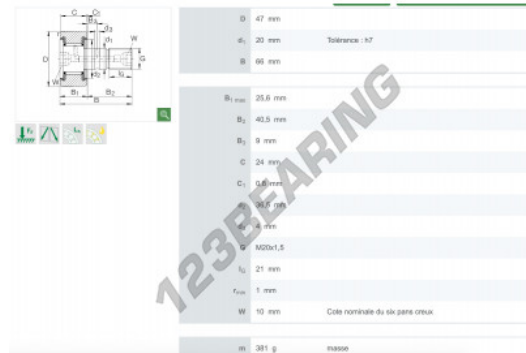

### PRODUCTKENMERKEN

Merk	INA
N° Ean13	3616060850874
Binnendiameter	20 mm
Buitendiameter	47 mm
Dikte	66 mm
Grenstoerental	2400 rpm
Gewicht	381 g
Dynamische belasting	15.4 kN
Statische belasting	26 kN
Verpakking	1