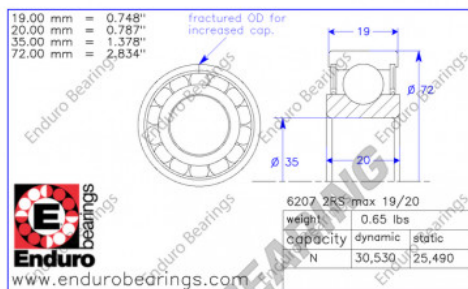

Kogellager enkele rij

6207-2RS-MAX-19-20-ENDURO - 6207-2RS-MAX-19-20-ENDURO

<https://www.123kogellager.be/kogellager-behuizing/kogellager/enkele-rij/6207-2rs-max-19-20-enduro>

Enduro	Insert Bearing
Inner Diameter, d	35.0 mm
Outer Diameter, D	72.0 mm
Width, B	20.00 mm
Inner Width, b	19.00 mm
Dynamic Capacity, Cr	38,930 N
Static Capacity, Cor	28,780 N
Weight	0.64 lb

PRODUCTKENMERKEN

Merk	ENDURO
N° Ean13	195947009725
Binnendiameter	35 mm
Waterdicht maken	Dubbelzijdige afdichting
Buitendiameter	72 mm
Dikte	20 mm
Gewicht	290 g
Verpakking	1

contact@123kogellager.be

CRT4 de Lesquin 60 Rue Du Haut De Sainghin 59273 Fretin FRANCE