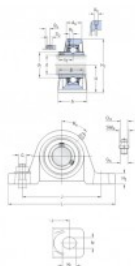

Lagerblok 2 bevestigingen UCP209-H-SKF - UCP209-H-SKF

<https://www.123kogellager.be/kogellager-behuizing/lagerbloken/lagerblok-2/ucp209-h-skf>

DIMENSIONS	
d	45 mm
d_1	+0.08 mm
d_2	55 mm
d_3	35 mm
D	47.2 mm
H_1	8 mm
H_2	54 mm
H_3	39 mm
H_4	338 mm
J	146 mm
J_1	max 320 mm
J_2	min 347 mm
L	129.5 mm
	37 mm
	25 mm
	32.2 mm
TROMP FIJSTE	
R_1	1/16-28 UNF
R_2	8 mm
R_3	45°
RACCORD DE BRASSAGE	
D_1	6.6 mm
D_2	7.96 mm
D_3	1/16-28 UNF

PRODUCTKENMERKEN

Merk	SKF
N° Ean13	7316579752527
Schachtdiameter	45 mm
Aantal bevestigingsmiddelen	2
Aanscherping	Excentrische borgring
Bevestigingsmiddelpuntafstand	146 mm
Materiaal	gietijzer
Verpakking	1
Standaard	Geen standaard