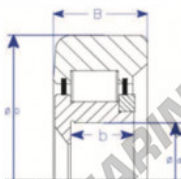

Geleiderol

MG306DDL-2-ENDURO - MG306-DDL-2-ENDURO

<https://www.123kogellager.be/kogellager-behuizing/kogellager/geleiderol/mg306-ddl-2-enduro>

E
Non-Threaded Shoulder

Style IV Roller Bearing

Part Number	Style	Inner Diameter, d	Outer Diameter, D	Inner Ring Width, b	Outer Ring Width, B	Radius, R	Dynamic Capacity	Static Capacity
MG 306 DDL-2	IV-a Non threaded shoulder	30,000 mm	75,70 mm	16 mm	24,000 mm	6,000 mm	57,100 kN	67,100 kN

PRODUCTKENMERKEN

Merk	ENDURO
N° Ean13	3616060581822
Binnendiameter	30 mm
Buitendiameter	75.2 mm
Dikte	24 mm
Gewicht	150 g
Dynamische belasting	57.1 kN
Statische belasting	67.1 kN
Verpakking	-
Standaard	-