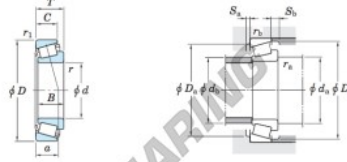

Kegelager 323-32-R-JTEKT - 323-32-R-JTEKT

<https://www.123kogellager.be/kogellager-behuizing/rollager/kegelager/323-32-r-jtekt>

Single-row tapered roller bearings
metric series

Koyo

Boundary dimensions (mm)					Basic load ratings (kN)				Limiting speeds (min ⁻¹)		Bearing No. ¹⁾
d	D	T	B	C	C _r	C _{0r}	C ₉₀	C ₁₀₀	Grease lub.	Oil lub.	
32	75	29.75	28	25	89.6	101			5 600	7 400	323/32R

Dimension series to ISO 355 (Refer. 1)	Load center (mm) a	Mounting dimensions (mm)								Constant e	Axial load factors		(Refer. 1) Mass (kg)	
		d _{1a} min.	d _{1a} max.	D _{1a} min.	D _{1a} max.	S _{1a} min.	S _{1a} max.	r _{1a} min.	r _{1a} max.		Y ₁	Y ₀		
—	19.6	40.5	42	66.5	63	69	3	4.5	1.5	1.5	0.32	1.88	1.04	0.650

PRODUCTKENMERKEN

Merk	JTEKT
N° Ean13	3663952400792
Binnendiameter	32 mm
Buitendiameter	75 mm
Dikte	29.75 mm
Gewicht	649 g
Verpakking	1

contact@123kogellager.be

CRT4 de Lesquin 60 Rue Du Haut De Sainghin 59273 Fretin FRANCE