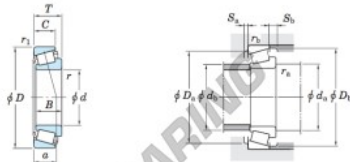

Kegellager T5ED065-JTEKT - T5ED065-JTEKT

<https://www.123kogellager.be/kogellager-behuizing/rollager/kegellager/t5ed065-jtekt>

Single-row tapered roller bearings
metric series

Koyo

Boundary dimensions (mm)					Basic load ratings (kN)				Limiting speeds (min ⁻¹)		Bearing No. ¹⁾
d	D	T	B	C	C _r	C _{0r}	C ₉₀	C ₁₀₀	Grease lub.	Oil lub.	
65	120	39	38	31	151	232	3 200	4 300	T5ED065		

Dimension series to ISO 355 (Refer. 1)	Load center (mm) a	Mounting dimensions (mm)								Constant e	Axial load factors		(Refer. 1) Mass (kg)	
		d _{1a} min.	d _{1a} max.	D _{1a} min.	D _{1a} max.	S _{1a} min.	S _{1a} max.	r _{1a} min.	r _{1a} max.		Y ₁	Y ₀		
5ED	34.1	83	75	108	96	115	5	8	3	2	0.56	1.07	0.59	1.93

PRODUCTKENMERKEN

Merk	JTEKT
N° Ean13	3663952408972
Binnendiameter	65 mm
Buitendiameter	120 mm
Dikte	39 mm
Gewicht	1908 g
Verpakking	1
Standaard	Geen standaard

contact@123kogellager.be

CRT4 de Lesquin 60 Rue Du Haut De Sainghin 59273 Fretin FRANCE