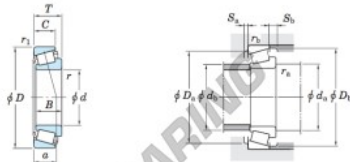

Kegellager 33121-JR-JTEKT - 33121-JR-JTEKT

<https://www.123kogellager.be/kogellager-behuizing/rollager/kegellager/33121-jr-jtekt>

Single-row tapered roller bearings
metric series

Koyo

Boundary dimensions (mm)				Basic load ratings (kN)				Limiting speeds (min ⁻¹)		Bearing No. ¹⁾				
d	D	T	B	C	C _r	C _{0r}	Grease lub.	Oil lub.						
105	175	56	56	44	360	607	2 100	2 800	33121JR					
Dimension series to ISO 995 (Refer. 1)	Load center (mm) a	Mounting dimensions (mm)								Constant e	Axial load factors		(Refer. 1) Mass (kg)	
		d _{1a} min.	d _{1a} max.	d _{2a} min.	d _{2a} max.	S _{1a} min.	S _{1a} max.	r _{1a} min.	r _{1a} max.		Y ₁	Y ₀		
3EE	43.2	117	116	165	150	169	9	12	2	2	0.40	1.48	0.82	5.33

PRODUCTKENMERKEN

Merk	JTEKT
N° Ean13	3663952410654
Binnendiameter	105 mm
Buitendiameter	175 mm
Dikte	56 mm
Verpakking	1

contact@123kogellager.be

CRT4 de Lesquin 60 Rue Du Haut De Sainghin 59273 Fretin FRANCE