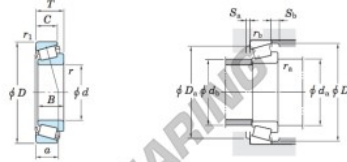

Kegelager 33221-JR-JTEKT - 33221-JR-JTEKT

<https://www.123kogellager.be/kogellager-behuizing/rollager/kegellager/33221-jr-jtekt>

Single-row tapered roller bearings
metric series

Koyo

Boundary dimensions (mm)					Basic load ratings (kN)				Limiting speeds (min ⁻¹)		Bearing No. ¹⁾
d	D	T	B	C	C _r	C _{0r}	C ₉₀	C ₁₀₀	Grease lub.	Oil lub.	
105	190	68	68	52	3	2.5	497	790	2 000	2 600	33221JR

Dimension series to ISO 355 (Refer. 1)	Load center (mm) a	Mounting dimensions (mm)								Constant e	Axial load factors		(Refer. 1) Mass (kg)	
		d _{1a} min.	d _{1a} max.	D _{1a} min.	D _{1a} max.	S _{1a} min.	S _{1a} max.	r _{1a} min.	r _{1a} max.		Y ₁	Y ₀		
3FE	48.8	119	117	178	159	182	10	16	2.5	2	0.40	1.49	0.82	8.43

PRODUCTKENMERKEN

Merk	JTEKT
N° Ean13	4549250241437
Binnendiameter	105 mm
Buitendiameter	190 mm
Dikte	68 mm
Verpakking	1

contact@123kogellager.be

CRT4 de Lesquin 60 Rue Du Haut De Sainghin 59273 Fretin FRANCE