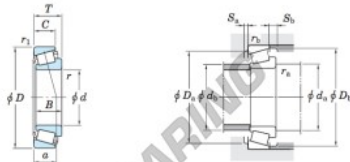

Kegellager 32924-JR-JTEKT - 32924-JR-JTEKT

<https://www.123kogellager.be/kogellager-behuizing/rollager/kegellager/32924-jr-jtekt>

Single-row tapered roller bearings
metric series

Koyo

Boundary dimensions (mm)					Basic load ratings (kN)				Limiting speeds (min ⁻¹)		Bearing No. ¹⁾			
d	D	T	B	C	C _r	C _{0r}	C ₉₀	C ₁₀₀	Grease lub.	Oil lub.				
120	165	29	29	23	172	298	2 100	2 700			32924JR			
Dimension series to ISO 995 (Refer. 1)	Load center (mm) a	Mounting dimensions (mm)								Constant e	Axial load factors		(Refer. 1) Mass (kg)	
		d ₂ min.	d ₂ max.	D ₂ min.	D ₂ max.	S ₁ min.	S ₁ max.	S ₂ min.	S ₂ max.		Y ₁	Y ₀		
20C	29.4	129	128	156	152	160	6	6	1.5	1.5	0.35	1.72	0.95	1.77

PRODUCTKENMERKEN

Merk	JTEKT
N° Ean13	4549250125652
Binnendiameter	120 mm
Buitendiameter	165 mm
Dikte	29 mm
Verpakking	1

contact@123kogellager.be

CRT4 de Lesquin 60 Rue Du Haut De Sainghin 59273 Fretin FRANCE