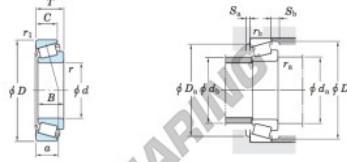

# Kegellager T4CB140-JTEKT - T4CB140-JTEKT

<https://www.123kogellager.be/kogellager-behuizing/rollager/kegellager/t4cb140-jtekt>

Single-row tapered roller bearings  
metric series

Koyo

Boundary dimensions (mm)					Basic load ratings (kN)				Limiting speeds (min <sup>-1</sup> )		Bearing No. <sup>1)</sup>			
$d$	$D$	$T$	$B$	$C$	$C_r$	$C_{0r}$	$C_{10}$	$C_{20}$	Grease lub.	Oil lub.				
140	195	29	27	21	185	293	1700	2300			T4CB140			
Dimension series to ISO 355 (Refer. 1)	Load center (mm) $a$	Mounting dimensions (mm)								Constant $e$	Axial load factors		(Refer. 1) Mass (kg)	
		$d_a$ min.	$d_a$ max.	$D_a$ min.	$D_a$ max.	$S_a$ min.	$S_a$ max.	$r_a$ min.	$r_a$ max.		$Y_1$	$Y_0$		
4CB	40.9	154	151	181	180	189	5	8	2.5	2.5	0.50	1.19	0.66	2.36

## PRODUCTKENMERKEN

Merk	JTEKT
N° Ean13	3663952419701
Binnendiameter	140 mm
Binnendiameter	5.512" inch
Buitendiameter	195 mm
Buitendiameter	7.677" inch
Dikte	29 mm
Dikte	1.142" inch
Verpakking	1

[contact@123kogellager.be](mailto:contact@123kogellager.be)