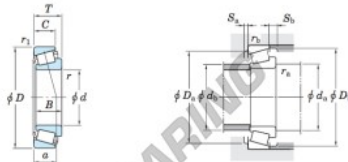

# Kegellager 32336-JTEKT - 32336-JTEKT

<https://www.123kogellager.be/kogellager-behuizing/rollager/kegellager/32336-jtekt>

Single-row tapered roller bearings  
metric series

Koyo

Boundary dimensions (mm)					Basic load ratings (kN)				Limiting speeds (min <sup>-1</sup> )		Bearing No. <sup>1)</sup>
d	D	T	B	C	C <sub>r</sub>	C <sub>0r</sub>	C <sub>90</sub>	C <sub>100</sub>	Grease lub.	Oil lub.	
180	380	134	126	106	1410	1980	960	1300			<b>32336</b>

Dimension series to ISO 355 (Refer. 1)	Load center (mm) a	Mounting dimensions (mm)										Constant e	Axial load factors		(Refer. 1) Mass (kg)
		d <sub>1a</sub> min.	d <sub>1a</sub> max.	D <sub>1a</sub> min.	D <sub>1a</sub> max.	S <sub>1a</sub> min.	S <sub>1a</sub> max.	r <sub>1a</sub> min.	r <sub>1a</sub> max.	Y <sub>1</sub>	Y <sub>0</sub>				
—	91.8	202	215	362	310	355	14	27	4	3	0.35	1.73	0.95	67.0	

## PRODUCTKENMERKEN

Merk	JTEKT
N° Ean13	3663952421421
Binnendiameter	180 mm
Buitendiameter	380 mm
Dikte	134 mm
Verpakking	1

[contact@123kogellager.be](mailto:contact@123kogellager.be)

CRT4 de Lesquin 60 Rue Du Haut De Sainghin 59273 Fretin FRANCE