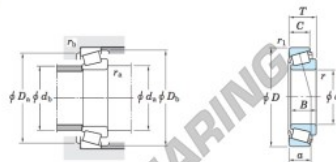

## 17118-17244-JTEKT - 17118-17244-JTEKT

<https://www.123kogellager.be/kogellager-behuizing/rollager/kegelager/17118-17244-jtekt>

Single-row tapered roller bearings inch series **Koyo**

Boundary dimensions (mm)							Basic load ratings (kN)		Limiting speeds (min <sup>-1</sup> )	
<i>d</i>	<i>D</i>	<i>T</i>	<i>B</i>	<i>C</i>	<i>r<sub>a</sub></i>	<i>r<sub>b</sub></i>	<i>C<sub>r</sub></i>	<i>C<sub>0r</sub></i>	Grease lub.	Oil lub.
29.987	62.000	16.002	16.566	14.288	1.6	1.6	38.0	40.6	6 700	8 900

Bearing No.		Load center (mm)	Mounting dimensions (mm)						Constant	Axial load factors		(Refer.) Mass (kg)	
Inner ring	Outer ring	<i>a</i>	<i>d<sub>a</sub></i>	<i>d<sub>b</sub></i>	<i>D<sub>a</sub></i>	<i>D<sub>b</sub></i>	<i>r<sub>a</sub></i> max.	<i>r<sub>b</sub></i> max.	<i>e</i>	<i>Y<sub>1</sub></i>	<i>Y<sub>2</sub></i>	Inner ring	Outer ring
17118	17244	12.7	37.0	34.5	54.0	57.0	1.6	1.6	0.38	1.57	0.86	0.135	0.090

### PRODUCTKENMERKEN

Merk	JTEKT
N° Ean13	3663952425955
Binnendiameter	29.987 mm
Buitendiameter	62 mm
Dikte	16.002 mm
Verpakking	1

[contact@123kogellager.be](mailto:contact@123kogellager.be)

CRT4 de Lesquin 60 Rue Du Haut De Sainghin 59273 Fretin FRANCE