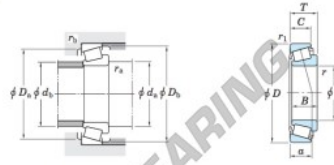

Kegelager 3479-3420-JTEKT - 3479-3420-JTEKT

<https://www.123kogellager.be/kogellager-behuizing/rollager/kegellager/3479-3420-jtekt>

Single-row tapered roller bearings
inch series

Koyo

Boundary dimensions (mm)							Basic load ratings (kN)			Limiting speeds (min ⁻¹)	
<i>d</i>	<i>D</i>	<i>T</i>	<i>B</i>	<i>C</i>	<i>r_a</i>	<i>r_b</i>	<i>C_r</i>	<i>C₁₀</i>	Grease lub. Oil lub.		
36.512	79.375	29.370	29.771	22.812	0.8	3.2	87.4	105	5 200	6 900	

Bearing No.		Load center (mm)	Mounting dimensions (mm)						Constant	Axial load factors		(Refer.) Mass (kg)	
Inner ring	Outer ring	<i>a</i>	<i>d_a</i>	<i>d_b</i>	<i>D_a</i>	<i>D_b</i>	<i>r_a</i> max.	<i>r_b</i> max.	<i>e</i>	<i>Y₁</i>	<i>Y₂</i>	Inner ring	Outer ring
3479	3420	20.8	45.5	44.5	67.0	74.0	0.8	3.2	0.37	1.64	0.90	0.429	0.259

PRODUCTKENMERKEN

Merk	JTEKT
N° Ean13	3663952426488
Binnendiameter	36.512 mm
Buitendiameter	79.375 mm
Dikte	29.37 mm
Verpakking	1

contact@123kogellager.be

CRT4 de Lesquin 60 Rue Du Haut De Sainghin 59273 Fretin FRANCE