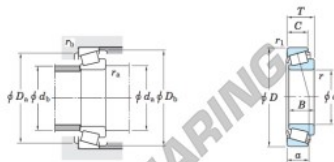

Kegelager

28150-28317-JTEKT - 28150-28317-JTEKT

<https://www.123kogellager.be/kogellager-behuizing/rollager/kegellager/28150-28317-jtekt>

Single-row tapered roller bearings inch series **Koyo**

Boundary dimensions (mm)										Basic load ratings (kN)		Limiting speeds (min ⁻¹)	
d	D	T	B	C	r ₁	r ₂	C _r	C ₁₀	Grease lub.	Oil lub.			
38.100	80.035	21.432	20.940	15.875	1.6	1.6	57.3	65.9	5 300	7 000			

Bearing No.		Load center (mm)	Mounting dimensions (mm)						Constant	Axial load factors		(Refer.) Mass (kg)	
Inner ring	Outer ring	a	d _a	d _b	D _a	D _b	r _a max.	r _b max.	e	Y ₁	Y ₂	Inner ring	Outer ring
28150	28317	16.9	45.5	43.5	69.0	73.0	1.6	1.6	0.40	1.49	0.82	0.285	0.201

PRODUCTKENMERKEN

Merk	JTEKT
N° Ean13	3663952426624
Binnendiameter	38.1 mm
Buitendiameter	80.035 mm
Dikte	21.432 mm
Verpakking	1

contact@123kogellager.be

CRT4 de Lesquin 60 Rue Du Haut De Sainghin 59273 Fretin FRANCE