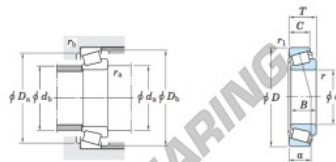

Kegellager 336-332-JTEKT - 336-332-JTEKT

<https://www.123kogellager.be/kogellager-behuizing/rollager/kegellager/336-332-jtekt>

Single-row tapered roller bearings inch series **Koyo**

Boundary dimensions (mm)							Basic load ratings (kN)		Limiting speeds (min ⁻¹)	
<i>d</i>	<i>D</i>	<i>T</i>	<i>B</i>	<i>C</i>	<i>r_a</i> max.	<i>r_b</i> max.	<i>C_r</i>	<i>C₁₀</i>	Grease lub.	Oil lub.
41.275	80.000	21.000	22.400	17.826	0.8	1.2	88.0	74.8	4 900	6 600

Bearing No.		Load center (mm)	Mounting dimensions (mm)						Constant	Axial load factors		Mass (kg)	
Inner ring	Outer ring	<i>a</i>	<i>d_a</i>	<i>d_b</i>	<i>D_a</i>	<i>D_b</i>	<i>r_a</i> max.	<i>r_b</i> max.	<i>e</i>	<i>Y₁</i>	<i>Y₂</i>	Inner ring	Outer ring
336	332	15.1	47.0	46.0	73.0	75.0	0.8	1.2	0.27	2.20	1.21	0.325	0.144

PRODUCTKENMERKEN

Merk	JTEKT
N° Ean13	3663952426822
Binnendiameter	41.275 mm
Buitendiameter	80 mm
Dikte	21 mm
Verpakking	1

contact@123kogellager.be

CRT4 de Lesquin 60 Rue Du Haut De Sainghin 59273 Fretin FRANCE