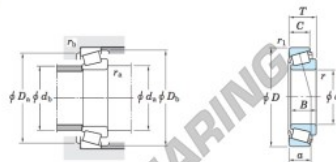

Kegelager

46162-46368-JTEKT - 46162-46368-JTEKT

<https://www.123kogellager.be/kogellager-behuizing/rollager/kegelager/46162-46368-jtekt>

Single-row tapered roller bearings inch series Koyo

Boundary dimensions (mm)							Basic load ratings (kN)		Limiting speeds (min ⁻¹)	
<i>d</i>	<i>D</i>	<i>T</i>	<i>B</i>	<i>C</i>	<i>r_a</i> max.	<i>r_b</i> max.	<i>C_r</i>	<i>C₁₀</i>	Grease lub.	Oil lub.
41.275	93.662	31.750	31.750	26.195	0.8	3.2	105	134	4 400	5 800

Bearing No.		Load center (mm)	Mounting dimensions (mm)					Constant	Axial load factors		(Refer.) Mass (kg)		
Inner ring	Outer ring	<i>a</i>	<i>d_a</i>	<i>d_b</i>	<i>D_a</i>	<i>D_b</i>	<i>r_a</i> max.	<i>r_b</i> max.	<i>e</i>	<i>Y₁</i>	<i>Y₂</i>	Inner ring	Outer ring
46162	46368	24.0	52.0	51.0	79.0	87.0	0.8	3.2	0.40	1.49	0.82	0.695	0.403

PRODUCTKENMERKEN

Merk	JTEKT
N° Ean13	3663952426921
Binnendiameter	41.275 mm
Binnendiameter	1 5/8" inch
Buitendiameter	93.662 mm
Buitendiameter	3 11/16" inch
Dikte	31.75 mm
Dikte	1 1/4" inch
Verpakking	1