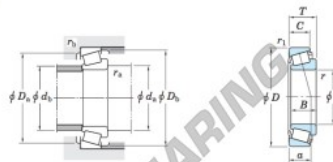

Kegellager

18685-18620-JTEKT - 18685-18620-JTEKT

<https://www.123kogellager.be/kogellager-behuizing/rollager/kegellager/18685-18620-jtekt>

Single-row tapered roller bearings
inch series

Koyo

Boundary dimensions (mm)							Basic load ratings (kN)		Limiting speeds (min ⁻¹)	
<i>d</i>	<i>D</i>	<i>T</i>	<i>B</i>	<i>C</i>	<i>r_a</i> max.	<i>r_b</i> max.	<i>C_r</i>	<i>C₁₀</i>	Grease lub.	Oil lub.
44.450	79.375	17.462	17.462	12.465	2.8	1.6	47.1	59.1	4 800	6 400

Bearing No.		Load center (mm)	Mounting dimensions (mm)						Constant	Axial load factors		(Refer.) Mass (kg)	
Inner ring	Outer ring	<i>a</i>	<i>d_a</i>	<i>d_b</i>	<i>D_a</i>	<i>D_b</i>	<i>r_a</i> max.	<i>r_b</i> max.	<i>e</i>	<i>Y₁</i>	<i>Y₂</i>	Inner ring	Outer ring
18685	18620	16.0	54.0	49.5	71.0	74.0	2.8	1.6	0.37	1.60	0.88	0.214	0.126

PRODUCTKENMERKEN

Merk	JTEKT
N° Ean13	3663952427034
Binnendiameter	44.45 mm
Buitendiameter	79.375 mm
Dikte	17.462 mm
Verpakking	1

contact@123kogellager.be

CRT4 de Lesquin 60 Rue Du Haut De Sainghin 59273 Fretin FRANCE